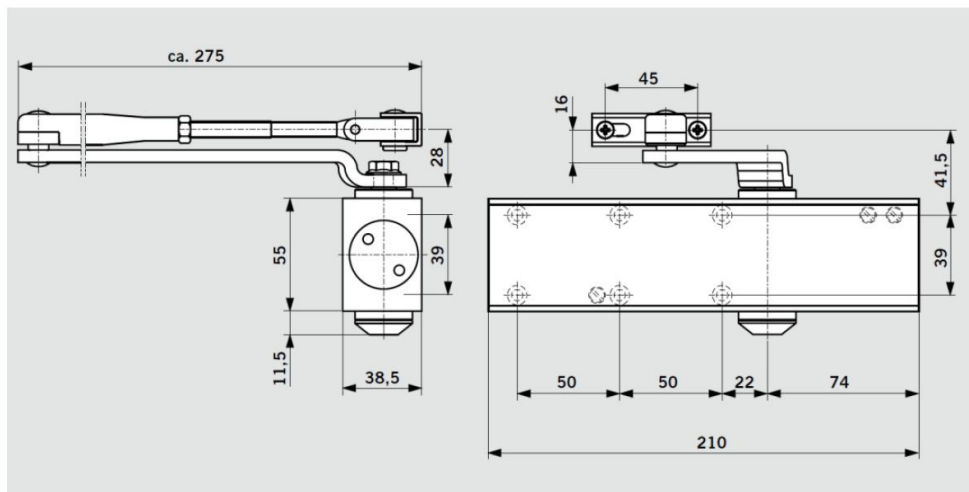

Технические характеристики	TS Profil	
Регулируемое усилие закрывания	Размер	2/3/4/Size 5
Стандартные двери*	≤ 1250 мм	•
Наружные двери, открываемые наружу*		•
Противопожарные двери*	≤ 1250 мм	-/•/•
Универсальный для левых и правых дверей		•
Рычаг	Складной стандартный	•
	Скользкий канал	-
Скорость закрывания и дохлоп регулируются двумя независимыми клапанами в диапазонах	180° – 15°	•
	15° – 0°	•
Регулируемый гидравлический амортизатор открывания		•
Задержка закрывания		-
Фиксация в открытом положении		-
Масса в кг		1.4
Размеры в мм	Длина	210
	Глубина	38.5
	Высота	55
Дверной доводчик прошел испытания на соответствие EN 1154		•
Маркировка строительных товаров		•

Настройки усилия закрывания

Ширина двери	Регулировка на величину усилия
≤ 850	Size 2
≤ 950	Size 3
≤ 1100	Size 4
≤ 1250	Size 5

Усилие EN 2/3/4 настраивается путем простого смещения корпуса доводчика на двери без изменения существующих крепежных отверстий.