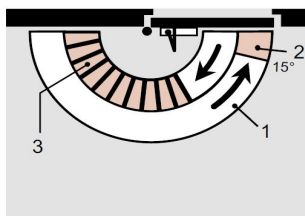

Сертифицировано в соответствии с ISO 9001.

доводчика.

- Сочетание оптимальных рабочих характеристик и эффективности.

- Подходит для противопожарных дверей.

Для пользователя

- Два клапана для оптимальной скорости закрывания и надежного захлопывания.
- Хорошая защита от вандализма.
- Низкая чувствительность к перепадам температуры.
- Оптимальная защита стен и дверей благодаря наличию встроенного гидравлического ветрового тормоза.

Технические характеристики	TS Profil	
Регулируемое усилие закрывания	Размер	2/3/4/Size 5
Стандартные двери*	≤ 1250 мм	•
Наружные двери, открываемые наружу*		•
Противопожарные двери*	≤ 1250 мм	-/•/•
Универсальный для левых и правых дверей		•
Рычаг	Складной стандартный	•
	Скользкий канал	-
Скорость закрывания и дохлоп регулируются двумя независимыми клапанами в диапазонах	180° – 15°	•
	15° – 0°	•
Регулируемый гидравлический амортизатор открывания		•
Задержка закрывания		-
Фиксация в открытом положении		-
Масса в кг		1.4
Размеры в мм	Длина	210
	Глубина	38.5
	Высота	55
Дверной доводчик прошел испытания на соответствие EN 1154		•
Маркировка строительных товаров		•

• да – нет

* Для высоких или тяжелых дверей, наружных дверей, и для дверей, которые должны закрываться под действием сильного ветра, мы рекомендуем DORMA TS 83.

Функции

1. 1 Регулируемая скорость закрывания в диапазоне 180° – 15°.
2. 2 Регулируемая скорость закрывания в диапазоне 15° – 0°.
3. 3 Ветровой тормоз.