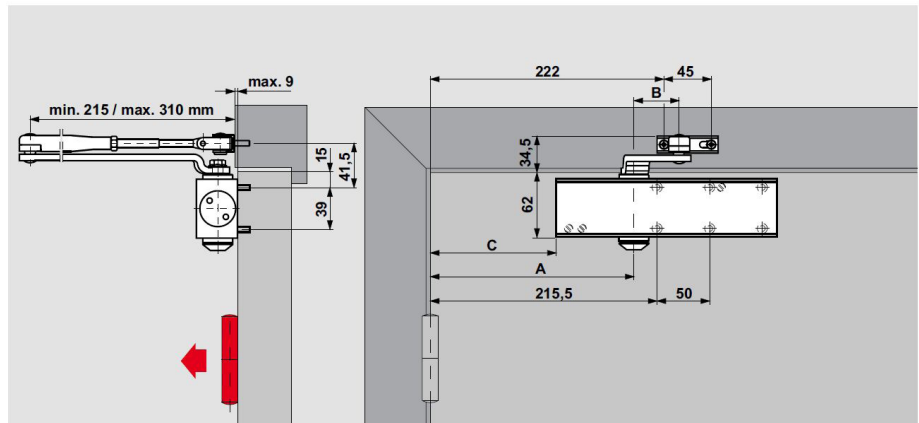

Настройки усилия закрывания

Ширина двери	Регулировка на величину усилия
≤ 850	Size 2
≤ 950	Size 3
≤ 1100	Size 4
≤ 1250	Size 5

Усилие EN 2/3/4 настраивается путем простого смещения корпуса доводчика на двери без изменения существующих крепежных отверстий.

МОНТАЖ НА ДВЕРНОМ ПОЛОТНЕ СО СТОРОНЫ ПЕТЕЛЬ

	EN 2	EN 3	EN 4	Size5
A	143.5	193.5	193.5	280.0
B	93.0	59.0	43.0	43.0
C	69.5	119.5	119.5	206

На рисунке показана установка для усилия EN 4.

УСТАНОВКА НА ДВЕРНОЙ КОРОБКЕ СО СТОРОНЫ, ПРОТИВОПОЛОЖНОЙ ПЕТЛЯМ