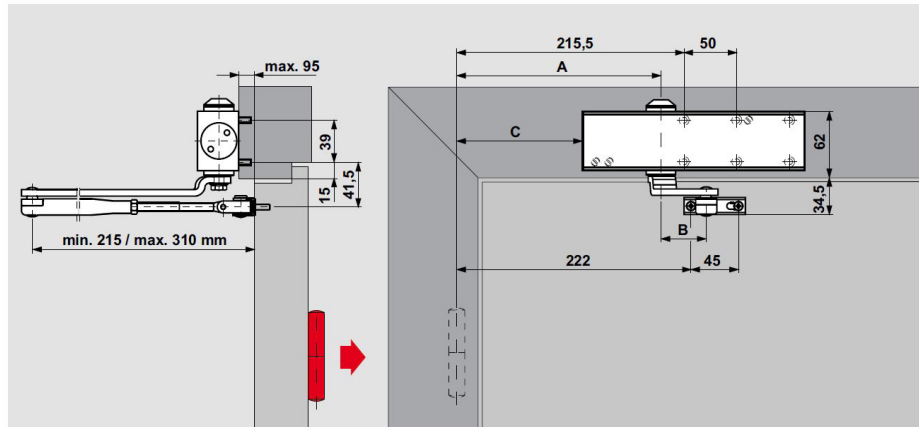

УСТАНОВКА НА ДВЕРНОЙ КОРОБКЕ СО СТОРОНЫ, ПРОТИВОПОЛОЖНОЙ ПЕТЛЯМ

	EN 2	EN 3	EN 4	Size5
A	143.5	193.5	193.5	280
B	93.0	59.0	43.0	43.0
C	69.5	119.5	119.5	206

Примечание

На рисунке показан вариант для усилия EN 4.

Стандартная комплектация

xx	Цвет
01	серебро
03	коричневый (dark brown)
11	белый (RAL 9016)
19	черный (RAL 9005)

Номер артикула

= Доводчик в комплекте с рычагом

Доводчик TS Profil	Стандартный рычаг
Size EN 2/3/4+ Size 5	 271122xx

Примечание

Если установка доводчика без монтажной пластины все-таки невозможна, мы рекомендуем использовать DORMA TS 73 V, TS 72, TS 71.

Технические характеристики

Дверной доводчик с механизмом «шестерня-рейка», соответствующий стандарту EN 1154, маркировка CE на корпусе доводчика, усилие закрывания (EN 2/3/4+ Size5) с регулируемой скоростью

закрывания в двух независимых диапазонах и с функцией гидравлического амортизатора открывания (backcheck). Подходит для установки как на левые, так и на правые двери.

Модель

Со стандартным рычагом.

Цвет

- серебро
- коричневый (dark brown)
- белый (RAL 9016)
- черный (RAL 9005)