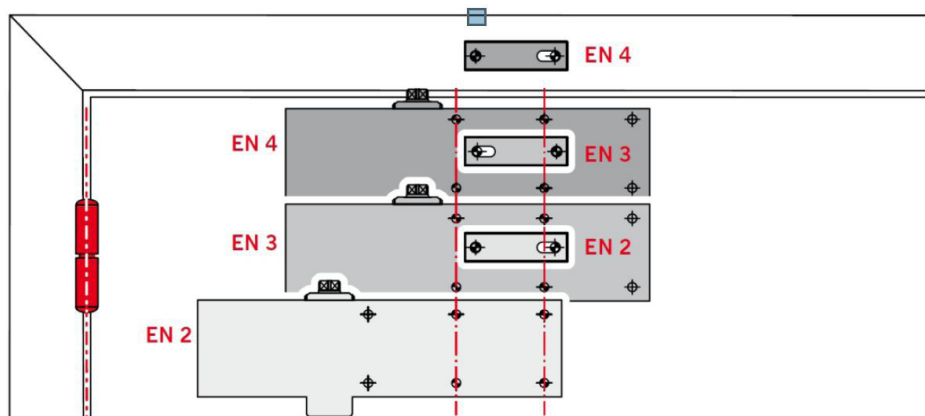

Технические характеристики	TS Profil	
Регулируемое усилие закрывания	Размер	2/3/4/Size 5
Стандартные двери*	≤ 1250 мм	•
Наружные двери, открываемые наружу*		•
Противопожарные двери*	≤ 1250 мм	-/•/•
Универсальный для левых и правых дверей		•
Рычаг	Складной стандартный	•
	Скользкий канал	-
Скорость закрывания и дохлоп регулируются двумя независимыми клапанами в диапазонах	180° – 15°	•
	15° – 0°	•
Регулируемый гидравлический амортизатор открывания		•
Задержка закрывания		-
Фиксация в открытом положении		-
Масса в кг		1.4
Размеры в мм	Длина	210
	Глубина	38.5
	Высота	55
Дверной доводчик прошел испытания на соответствие EN 1154		•
Маркировка строительных товаров		•

Настройки усилия закрывания

Ширина двери	Регулировка на величину усилия
≤ 850	Size 2
≤ 950	Size 3
≤ 1100	Size 4
≤ 1250	Size 5

Усилие EN 2/3/4 настраивается путем простого смещения корпуса доводчика на двери без изменения существующих крепежных отверстий.